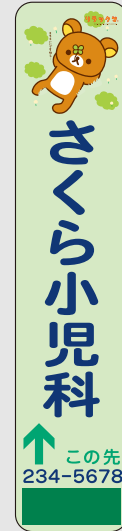

●リラックマ

「リラックマ」(サンエックス(株))は、OLカオルさんの家にいきなり住み着いたきぐるみのクマで、登場(2003年)してから今日まで幅広い世代に指示されている大人気のキャラクターです。いつもごろごろリラックス中。

リラックマ
©2022 San-X Co., Ltd. All Rights Reserved.

キャラクターのイラスト種類

- リラックマのイラストは下記の13種類からご指定ください。
- イラストごとにレイアウトも限定されます。(右図のレイアウト種類からお選びください)

レイアウト種類

- レイアウトは下記の種類に限定させていただきます。(※地色の変更、主文字、脇文字等のベタ面及び、他のイラスト類、マーク類の使用はできません。)
- ※キャラクターは、大きさ、レイアウト、配色の変更はできません。

レイアウト種類

巻

R07-1BW

R08-1BW

R09-1BW

R10-1BW

R11-1BI

R12-1BC

R13-1AP

袖

R07-2BW

R08-2BW

R09-2BW

R10-2BW

R11-2BI

R12-2BC

R13-2AP

▲地色
ウォームアイボリー

▲地色
クールアイボリー

▲地色
パステルグリーン

使用できる色彩について

●主文字、脇文字、矢印等の色彩については、下記の11色の中から2色まで使用可能です。ご要望に応じてお選びください。