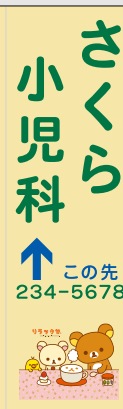

●リラックマ

「リラックマ」(サンエックス(株))は、OLカオルさんの家にいきなり住み着いたきぐるみのクマで、登場(2003年)してから今日まで幅広い世代に指示されている大人気のキャラクターです。いつもごろごろリラックス中。

リラックマ
©2022 San-X Co., Ltd. All Rights Reserved.

キャラクターのイラスト種類

- リラックマのイラストは下記の13種類からご指定ください。
- イラストごとにレイアウトも限定されます。(右図のレイアウト種類からお選びください)

レイアウト種類

- レイアウトは下記の種類に限定させていただきます。(※地色の変更、主文字、脇文字等のベタ面及び、他のイラスト類、マーク類の使用はできません。)
- ※キャラクターは、大きさ、レイアウト、配色の変更はできません。

レイアウト種類

巻

R07-1BW

R08-1BW

R09-1BW

R10-1BW

R11-1BI

R12-1BC

R13-1AP

袖

R07-2BW

R08-2BW

R09-2BW

R10-2BW

R11-2BI

R12-2BC

R13-2AP

▲地色
ウォームアイボリー

▲地色
クールアイボリー

▲地色
パステルグリーン

使用できる色彩について

●主文字、脇文字、矢印等の色彩については、下記の11色の中から2色まで使用可能です。ご要望に応じてお選びください。