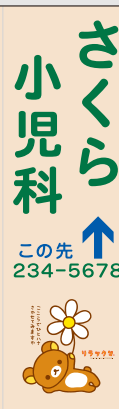

●リラックマ

「リラックマ」(サンエックス(株))は、OLカオルさんの家にいきなり住み着いたきぐるみのクマで、登場(2003年)してから今日まで幅広い世代に指示されている大人気のキャラクターです。いつもごろごろリラックス中。

リラックマ
©2022 San-X Co., Ltd. All Rights Reserved.

キャラクターのイラスト種類

- リラックマのイラストは下記の13種類からご指定ください。
- イラストごとにレイアウトも限定されます。(右図のレイアウト種類からお選びください)

レイアウト種類

- レイアウトは下記の種類に限定させていただきます。(※地色の変更、主文字、脇文字等のベタ面及び、他のイラスト類、マーク類の使用はできません。)
- ※キャラクターは、大きさ、レイアウト、配色の変更はできません。

レイアウト種類

巻

R07-1BW

R08-1BW

R09-1BW

R10-1BW

R11-1BI

R12-1BC

R13-1AP

袖

R07-2BW

R08-2BW

R09-2BW

R10-2BW

R11-2BI

R12-2BC

R13-2AP

▲地色
ウォームアイボリー

▲地色
クールアイボリー

▲地色
パステルグリーン

使用できる色彩について

●主文字、脇文字、矢印等の色彩については、下記の11色の中から2色まで使用可能です。ご要望に応じてお選びください。