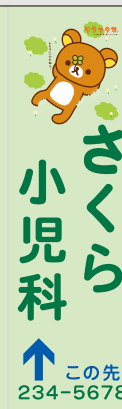

レイアウト種類

- レイアウトは下記の種類に限定させていただきます。(※地色の変更、主文字、脇文字等のベタ面及び、他のイラスト類、マーク類の使用はできません。)
- ※キャラクターは、大きさ、レイアウト、配色の変更はできません。

レイアウト種類

巻

R07-1BW

R08-1BW

R09-1BW

R10-1BW

R11-1BI

R12-1BC

R13-1AP

袖

R07-2BW

R08-2BW

R09-2BW

R10-2BW

R11-2BI

R12-2BC

R13-2AP

▲地色
ウォームアイボリー

▲地色
クールアイボリー

▲地色
パステルグリーン

使用できる色彩について

●主文字、脇文字、矢印等の色彩については、下記の11色の中から2色まで使用可能です。ご要望に応じてお選びください。