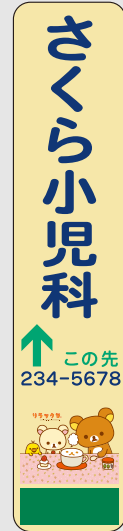

●リラックマ

「リラックマ」(サンエックス(株))は、OLカオルさんの家にいきなり住み着いたきぐるみのクマで、登場(2003年)してから今日まで幅広い世代に指示されている大人気のキャラクターです。いつもごろごろリラックス中。

リラックマ
©2022 San-X Co., Ltd. All Rights Reserved.

キャラクターのイラスト種類

- リラックマのイラストは下記の13種類からご指定ください。
- イラストごとにレイアウトも限定されます。(右図のレイアウト種類からお選びください)

レイアウト種類

- レイアウトは下記の種類に限定させていただきます。(※地色の変更、主文字、脇文字等のベタ面及び、他のイラスト類、マーク類の使用はできません。)
- ※キャラクターは、大きさ、レイアウト、配色の変更はできません。

レイアウト種類

巻

R07-1BW

R08-1BW

R09-1BW

R10-1BW

R11-1BI

R12-1BC

R13-1AP

袖

R07-2BW

R08-2BW

R09-2BW

R10-2BW

R11-2BI

R12-2BC

R13-2AP

▲地色
ウォームアイボリー

▲地色
クールアイボリー

▲地色
パステルグリーン

使用できる色彩について

●主文字、脇文字、矢印等の色彩については、下記の11色の中から2色まで使用可能です。ご要望に応じてお選びください。