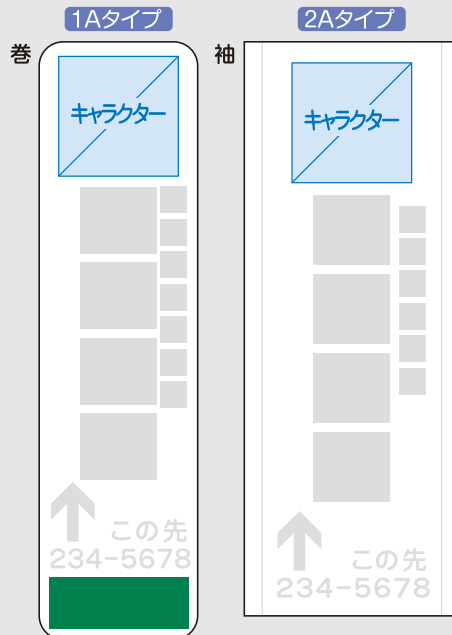

●リラックマ

「リラックマ」(サンエックス(株))は、OLカオルさんの家にいきなり住み着いたきぐるみのクマで、登場(2003年)してから今日まで幅広い世代に指示されている大人気のキャラクターです。いつもごろごろリラックス中。

キャラクターのイラスト種類

●リラックマのイラストは下記の10種類からご指定ください。

リラックマの取扱いについて

※キャラクターは、大きさ、レイアウト、配色の変更はできません。  
 ※カラーポール柱への掲出ができません。

★キャラクターによる注目効果を活かすには、できるだけ広告情報量を整理し、シンプルなレイアウトが効果的です。

レイアウトパターン

●電柱広告 巻・袖の上部にキャラクターを入れることができます。  
 ※主文字、脇文字等のベタ面及び、他のイラスト類、マーク類は使用できません。

看板地色

●看板の地色について  
 右記の1種類のみです。

使用できる色彩について

●主文字、脇文字、矢印等の色彩については、下記の11色の中から2色まで使用可能です。ご要望に応じてお選びください。

●上記色について、印刷上の色のため実際の色とは異なります。別途、電柱広告指定色をご覧ください。

レイアウト 見本