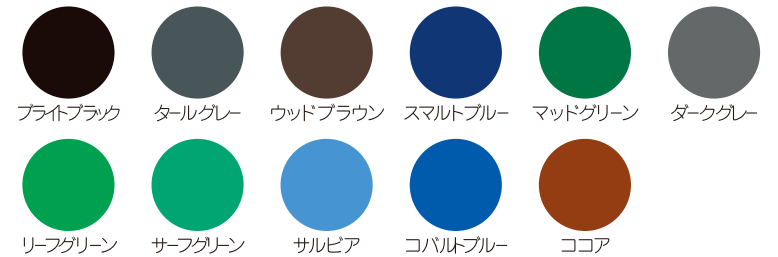

●リラックマ

「リラックマ」(サンエックス(株))は、OLカオルさんの家にいきなり住み着いたきぐるみのクマで、登場(2003年)してから今日まで幅広い世代に指示されている大人気のキャラクターです。いつもごろごろリラックス中。

キャラクターのイラスト種類

●リラックマのイラストは下記の10種類からご指定ください。

リラックマの取扱いについて

※キャラクターは、大きさ、レイアウト、配色の変更はできません。  
 ※カラーポール柱への掲出ができません。

★キャラクターによる注目効果を活かすには、できるだけ広告情報量を整理し、シンプルなレイアウトが効果的です。

レイアウトパターン

●電柱広告 巻・袖の上部にキャラクターを入れることができます。  
 ※主文字、脇文字等のベタ面及び、他のイラスト類、マーク類は使用できません。

看板地色

●看板の地色について  
 右記の1種類のみです。

使用できる色彩について

●主文字、脇文字、矢印等の色彩については、下記の11色の中から2色まで使用可能です。ご要望に応じてお選びください。

●上記色について、印刷上の色のため実際の色とは異なります。別途、電柱広告指定色をご覧ください。

レイアウト 見本